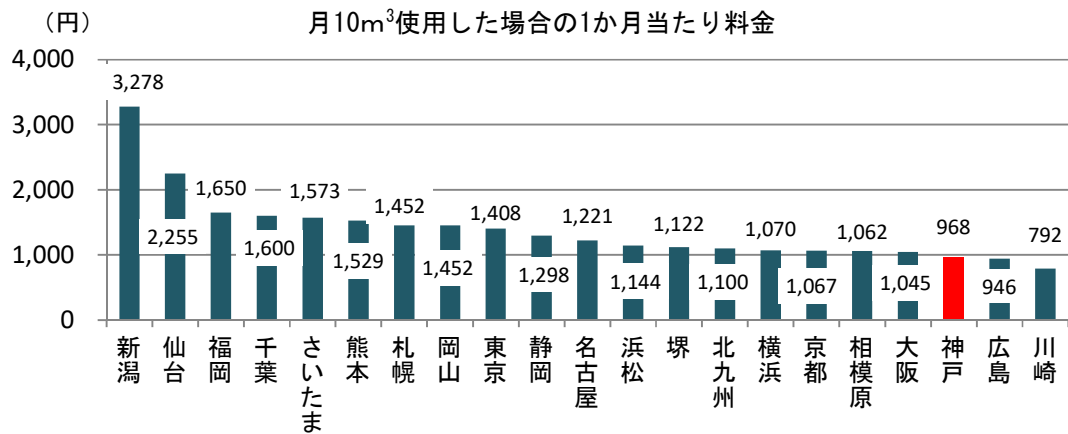

水道料金の他都市比較

令和3年7月現在

一般(家事)用、口径20mm、1か月当たりの料金(消費税(10%)を含む)

● 県下隣接市・中核市比較

* 淡路市は淡路広域水道企業団の料金

●大都市比較

* 千葉市は千葉県営水道の料金、相模原市は神奈川県営水道の料金