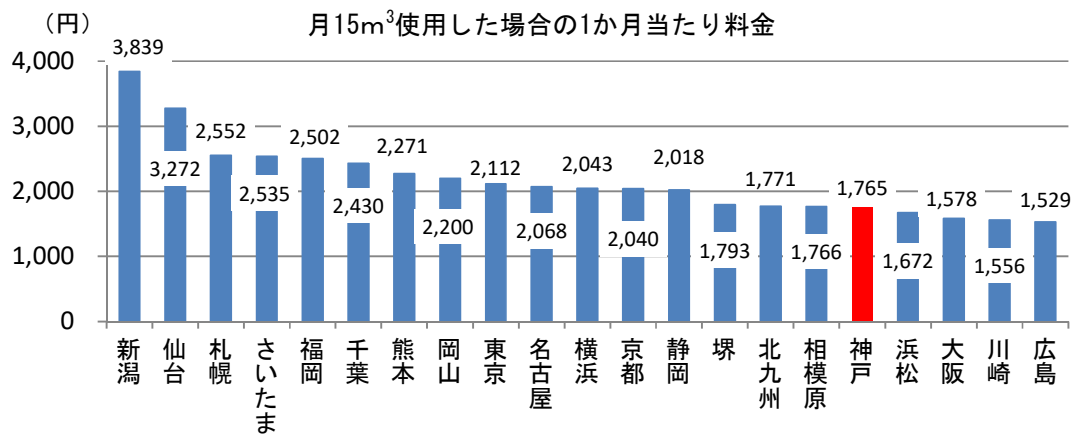

水道料金の他都市比較

令和3年7月現在

一般(家事)用、口径20mm、1か月当たりの料金(消費税(10%)を含む)

● 県下隣接市・中核市比較

* 淡路市は淡路広域水道企業団の料金

●大都市比較

* 千葉市は千葉県営水道の料金、相模原市は神奈川県営水道の料金