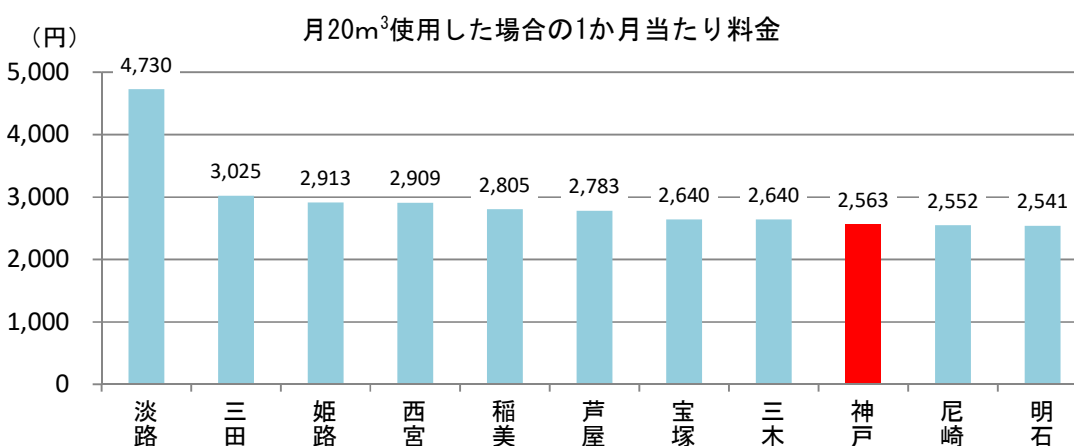

水道料金の他都市比較

令和3年7月現在

一般(家事)用、口径20mm、1か月当たりの料金(消費税(10%)を含む)

● 県下隣接市・中核市比較

* 淡路市は淡路広域水道企業団の料金

●大都市比較

* 千葉市は千葉県営水道の料金、相模原市は神奈川県営水道の料金