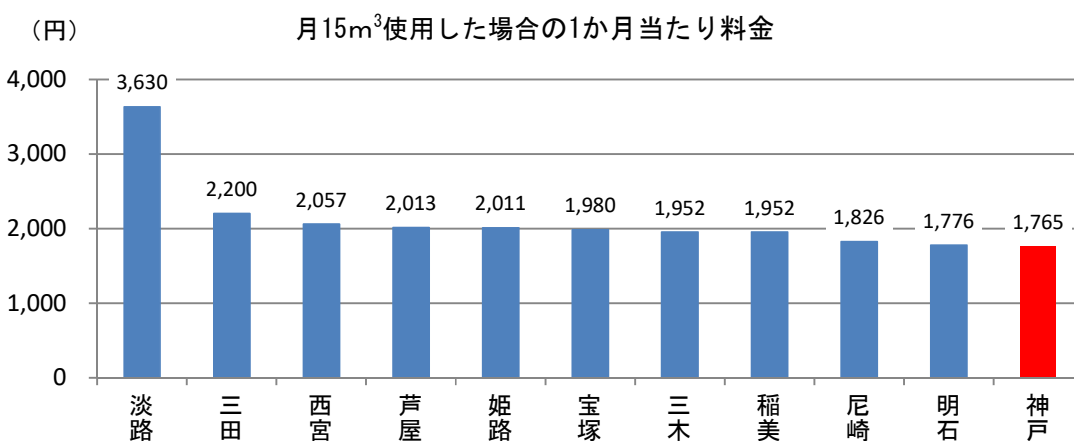

水道料金の他都市比較

令和3年7月現在

一般(家事)用、口径20mm、1か月当たりの料金(消費税(10%)を含む)

● 県下隣接市・中核市比較

* 淡路市は淡路広域水道企業団の料金

●大都市比較

* 千葉市は千葉県営水道の料金、相模原市は神奈川県営水道の料金