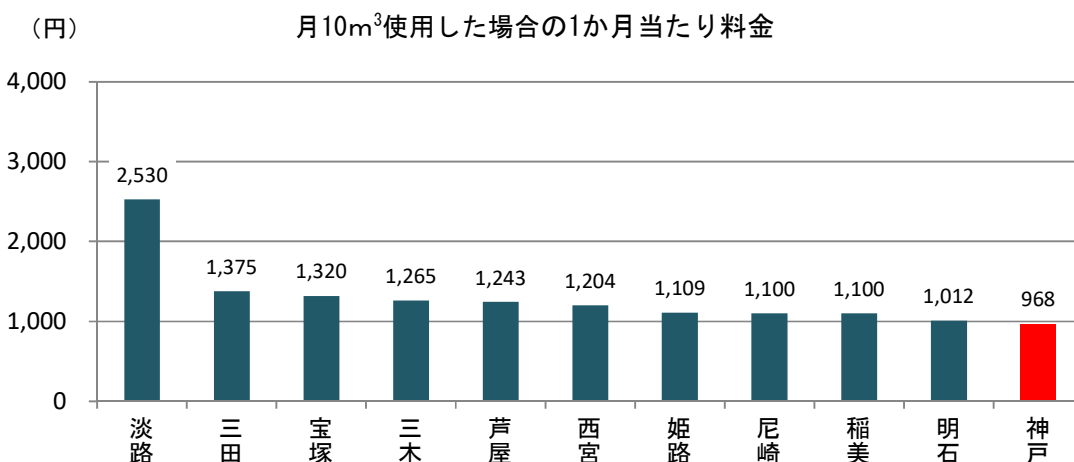

水道料金の他都市比較

令和3年7月現在

一般(家事)用、口径20mm、1か月当たりの料金(消費税(10%)を含む)

● 県下隣接市・中核市比較

* 淡路市は淡路広域水道企業団の料金

●大都市比較

* 千葉市は千葉県営水道の料金、相模原市は神奈川県営水道の料金