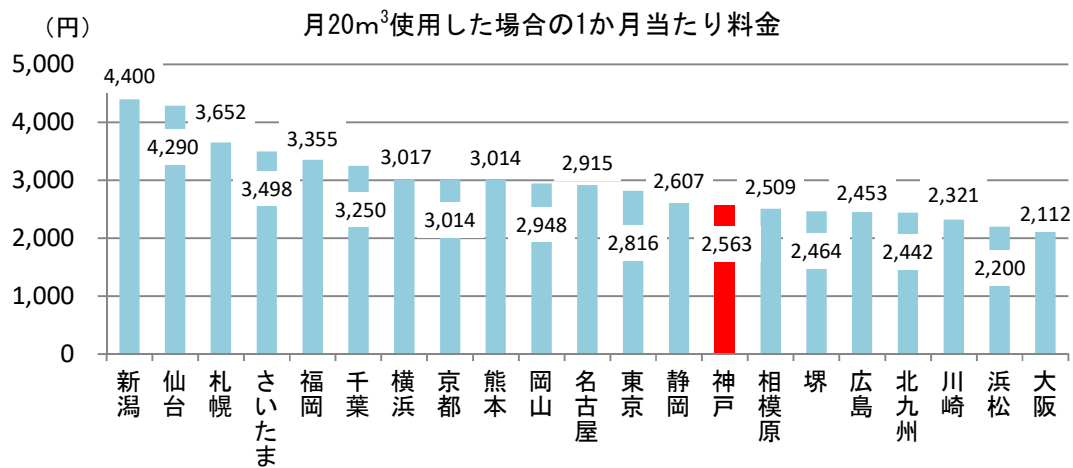

水道料金の他都市比較

令和3年7月現在

一般(家事)用、口径20mm、1か月当たりの料金(消費税(10%)を含む)

● 県下隣接市・中核市比較

* 淡路市は淡路広域水道企業団の料金

●大都市比較

* 千葉市は千葉県営水道の料金、相模原市は神奈川県営水道の料金