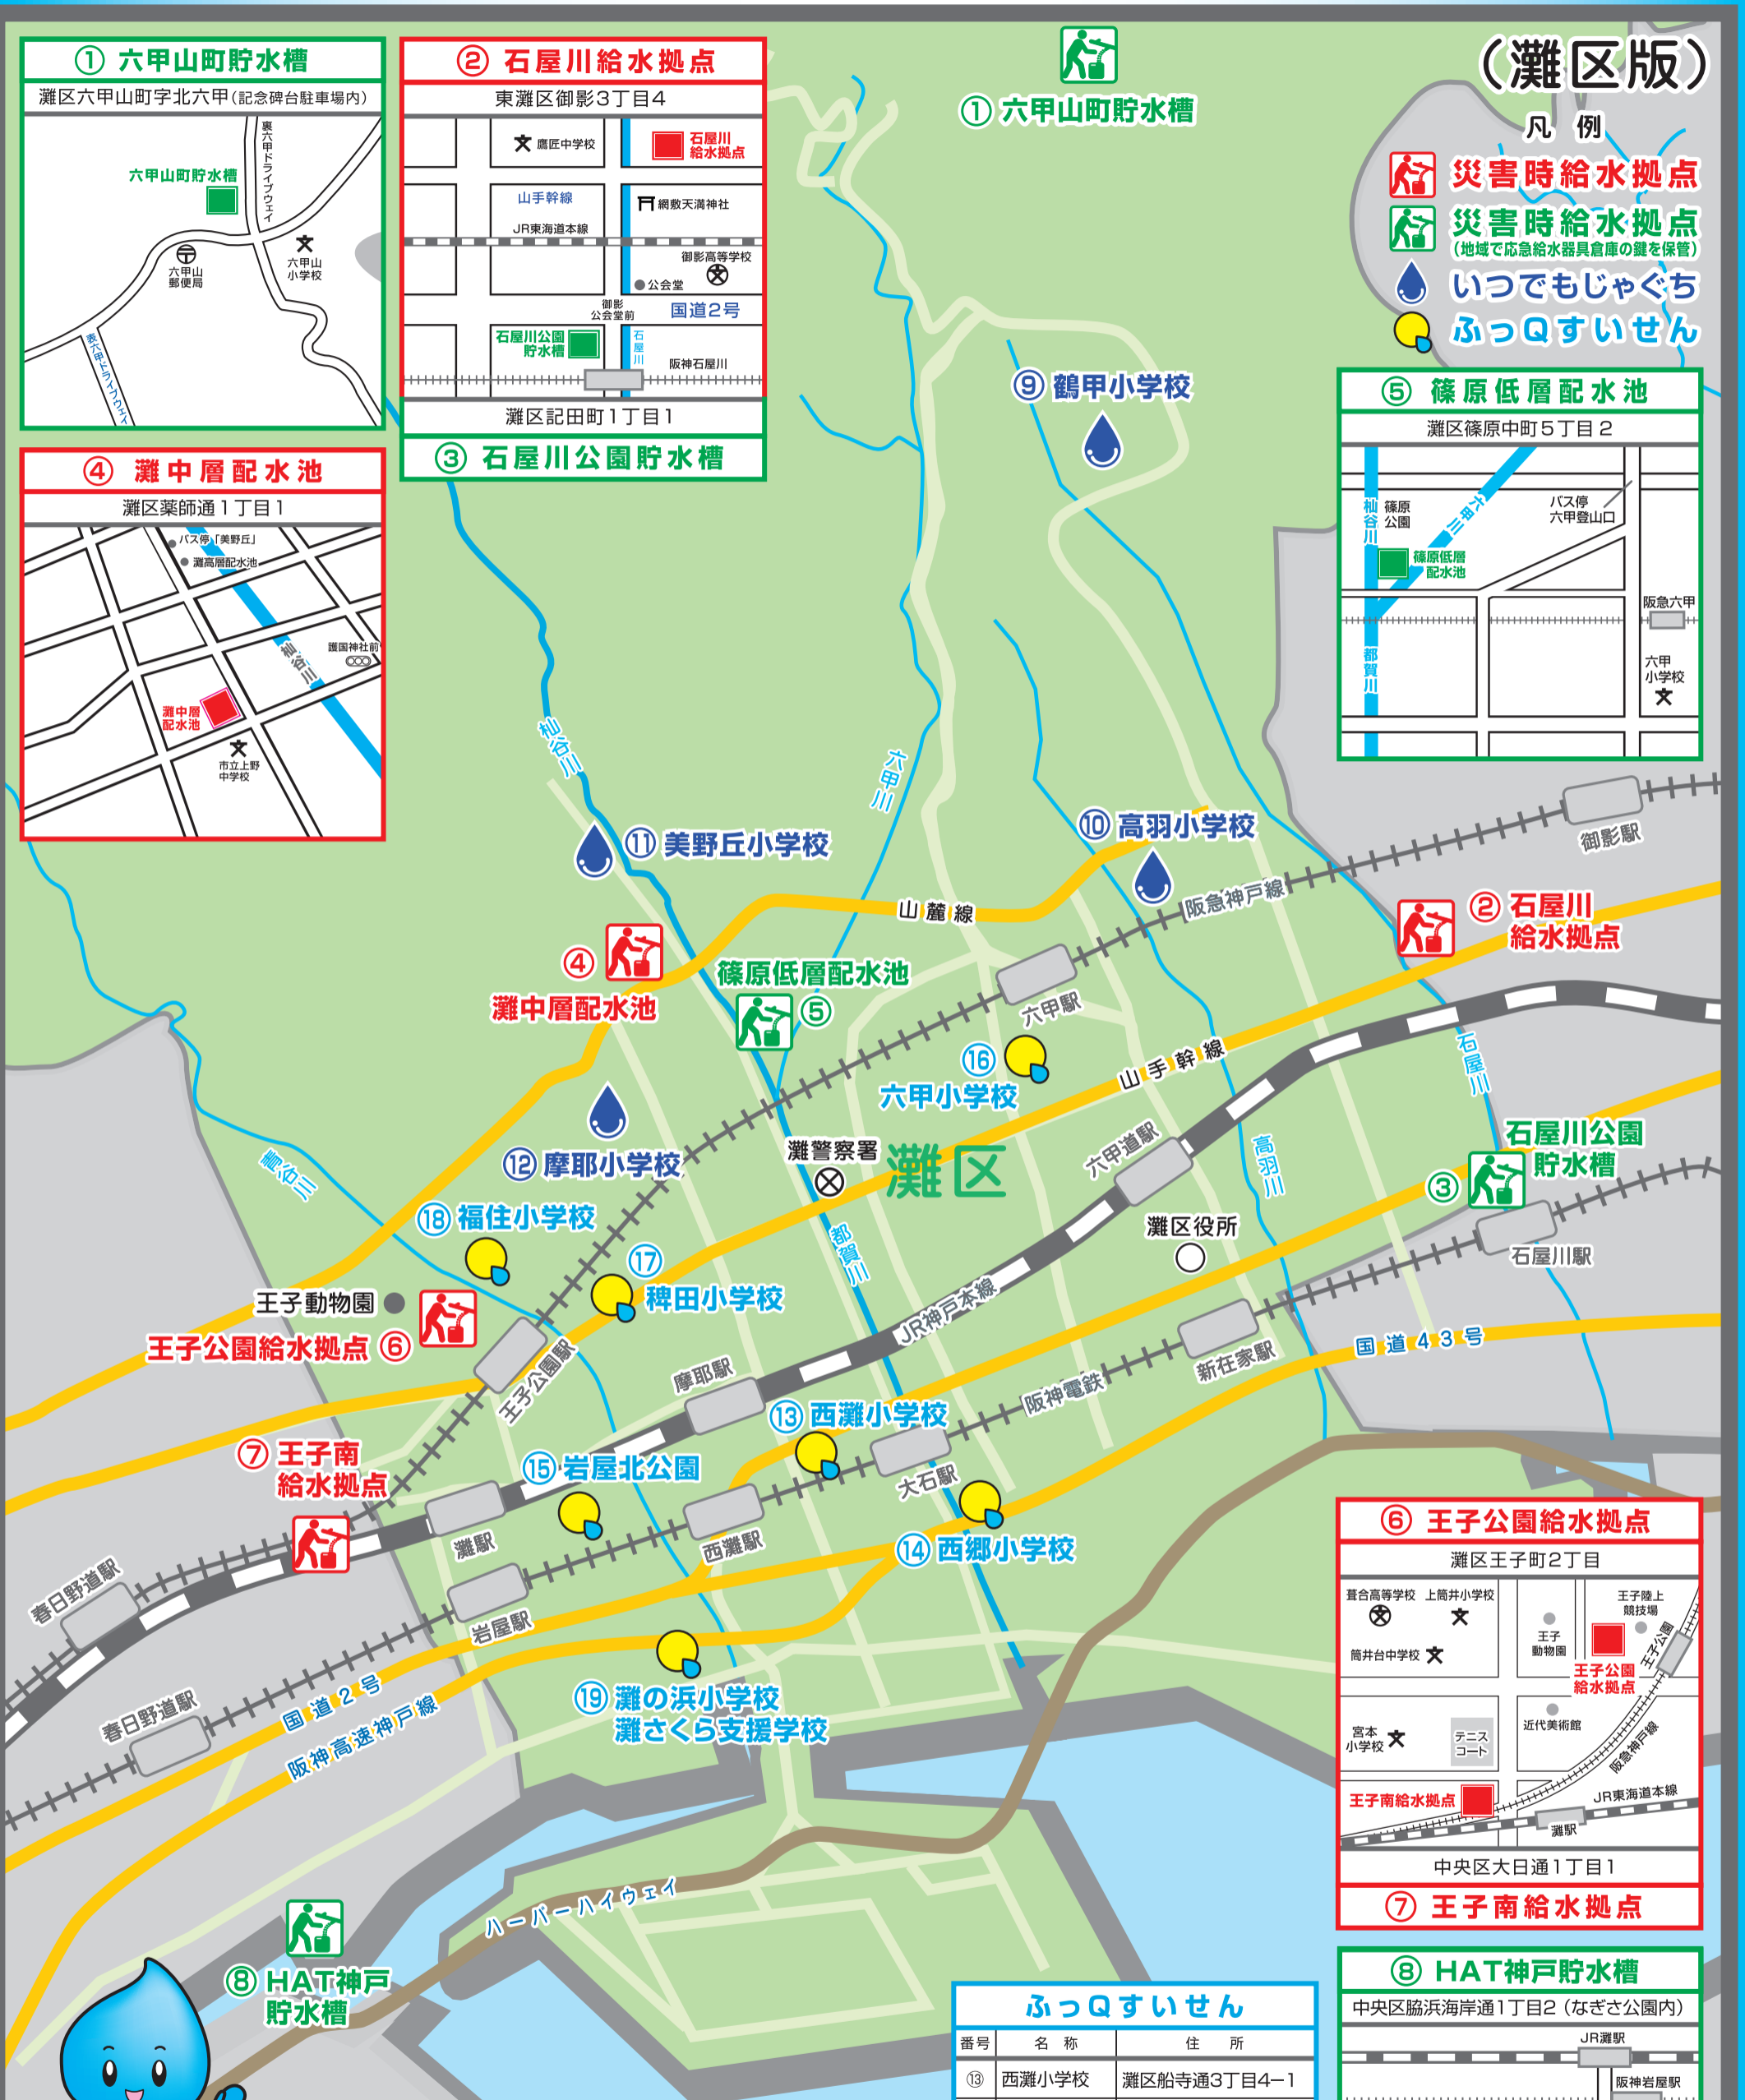

# ～災害時給水マップ～

東部水道管理事務所  
TEL 341-5451

(灘区版)

凡例

- 災害時給水拠点
- 災害時給水拠点 (地域で応急給水器具倉庫の鍵を保管)
- いつでもじゃぐち
- ふっQすいせん

**① 六甲山町貯水槽**  
灘区六甲山町字北六甲(記念碑台駐車場内)

**② 石屋川給水拠点**  
東灘区御影3丁目4

**③ 石屋川公園貯水槽**  
灘区記田町1丁目1

**④ 灘中層配水池**  
灘区薬師通1丁目1

**⑤ 篠原低層配水池**  
灘区篠原中町5丁目2

**⑥ 王子公園給水拠点**  
灘区王子町2丁目

**⑦ 王子南給水拠点**

**⑧ HAT神戸貯水槽**  
中央区脇浜海岸通1丁目2(なぎさ公園内)

**ふっQすいせん**

番号	名称	住所
13	西灘小学校	灘区船寺通3丁目4-1
14	西郷小学校	灘区大石東町6丁目2-1
15	岩屋北公園	灘区岩屋北町2丁目4
16	六甲小学校	灘区八幡町4丁目4-1
17	稗田小学校	灘区岸地通4丁目2-1
18	福住小学校	灘区福住通7丁目1-1
19	灘の浜小学校 灘さくら支援学校	灘区摩耶海岸通2丁目2-1

**いつでもじゃぐち**

番号	名称	住所
9	鶴甲小学校	灘区鶴甲2丁目10-1
10	高羽小学校	灘区高羽町3丁目11-11
11	美野丘小学校	灘区箕岡通1丁目3-17
12	摩耶小学校	灘区畑原通4丁目1-1

神戸市水道局  
令和5年10月作成