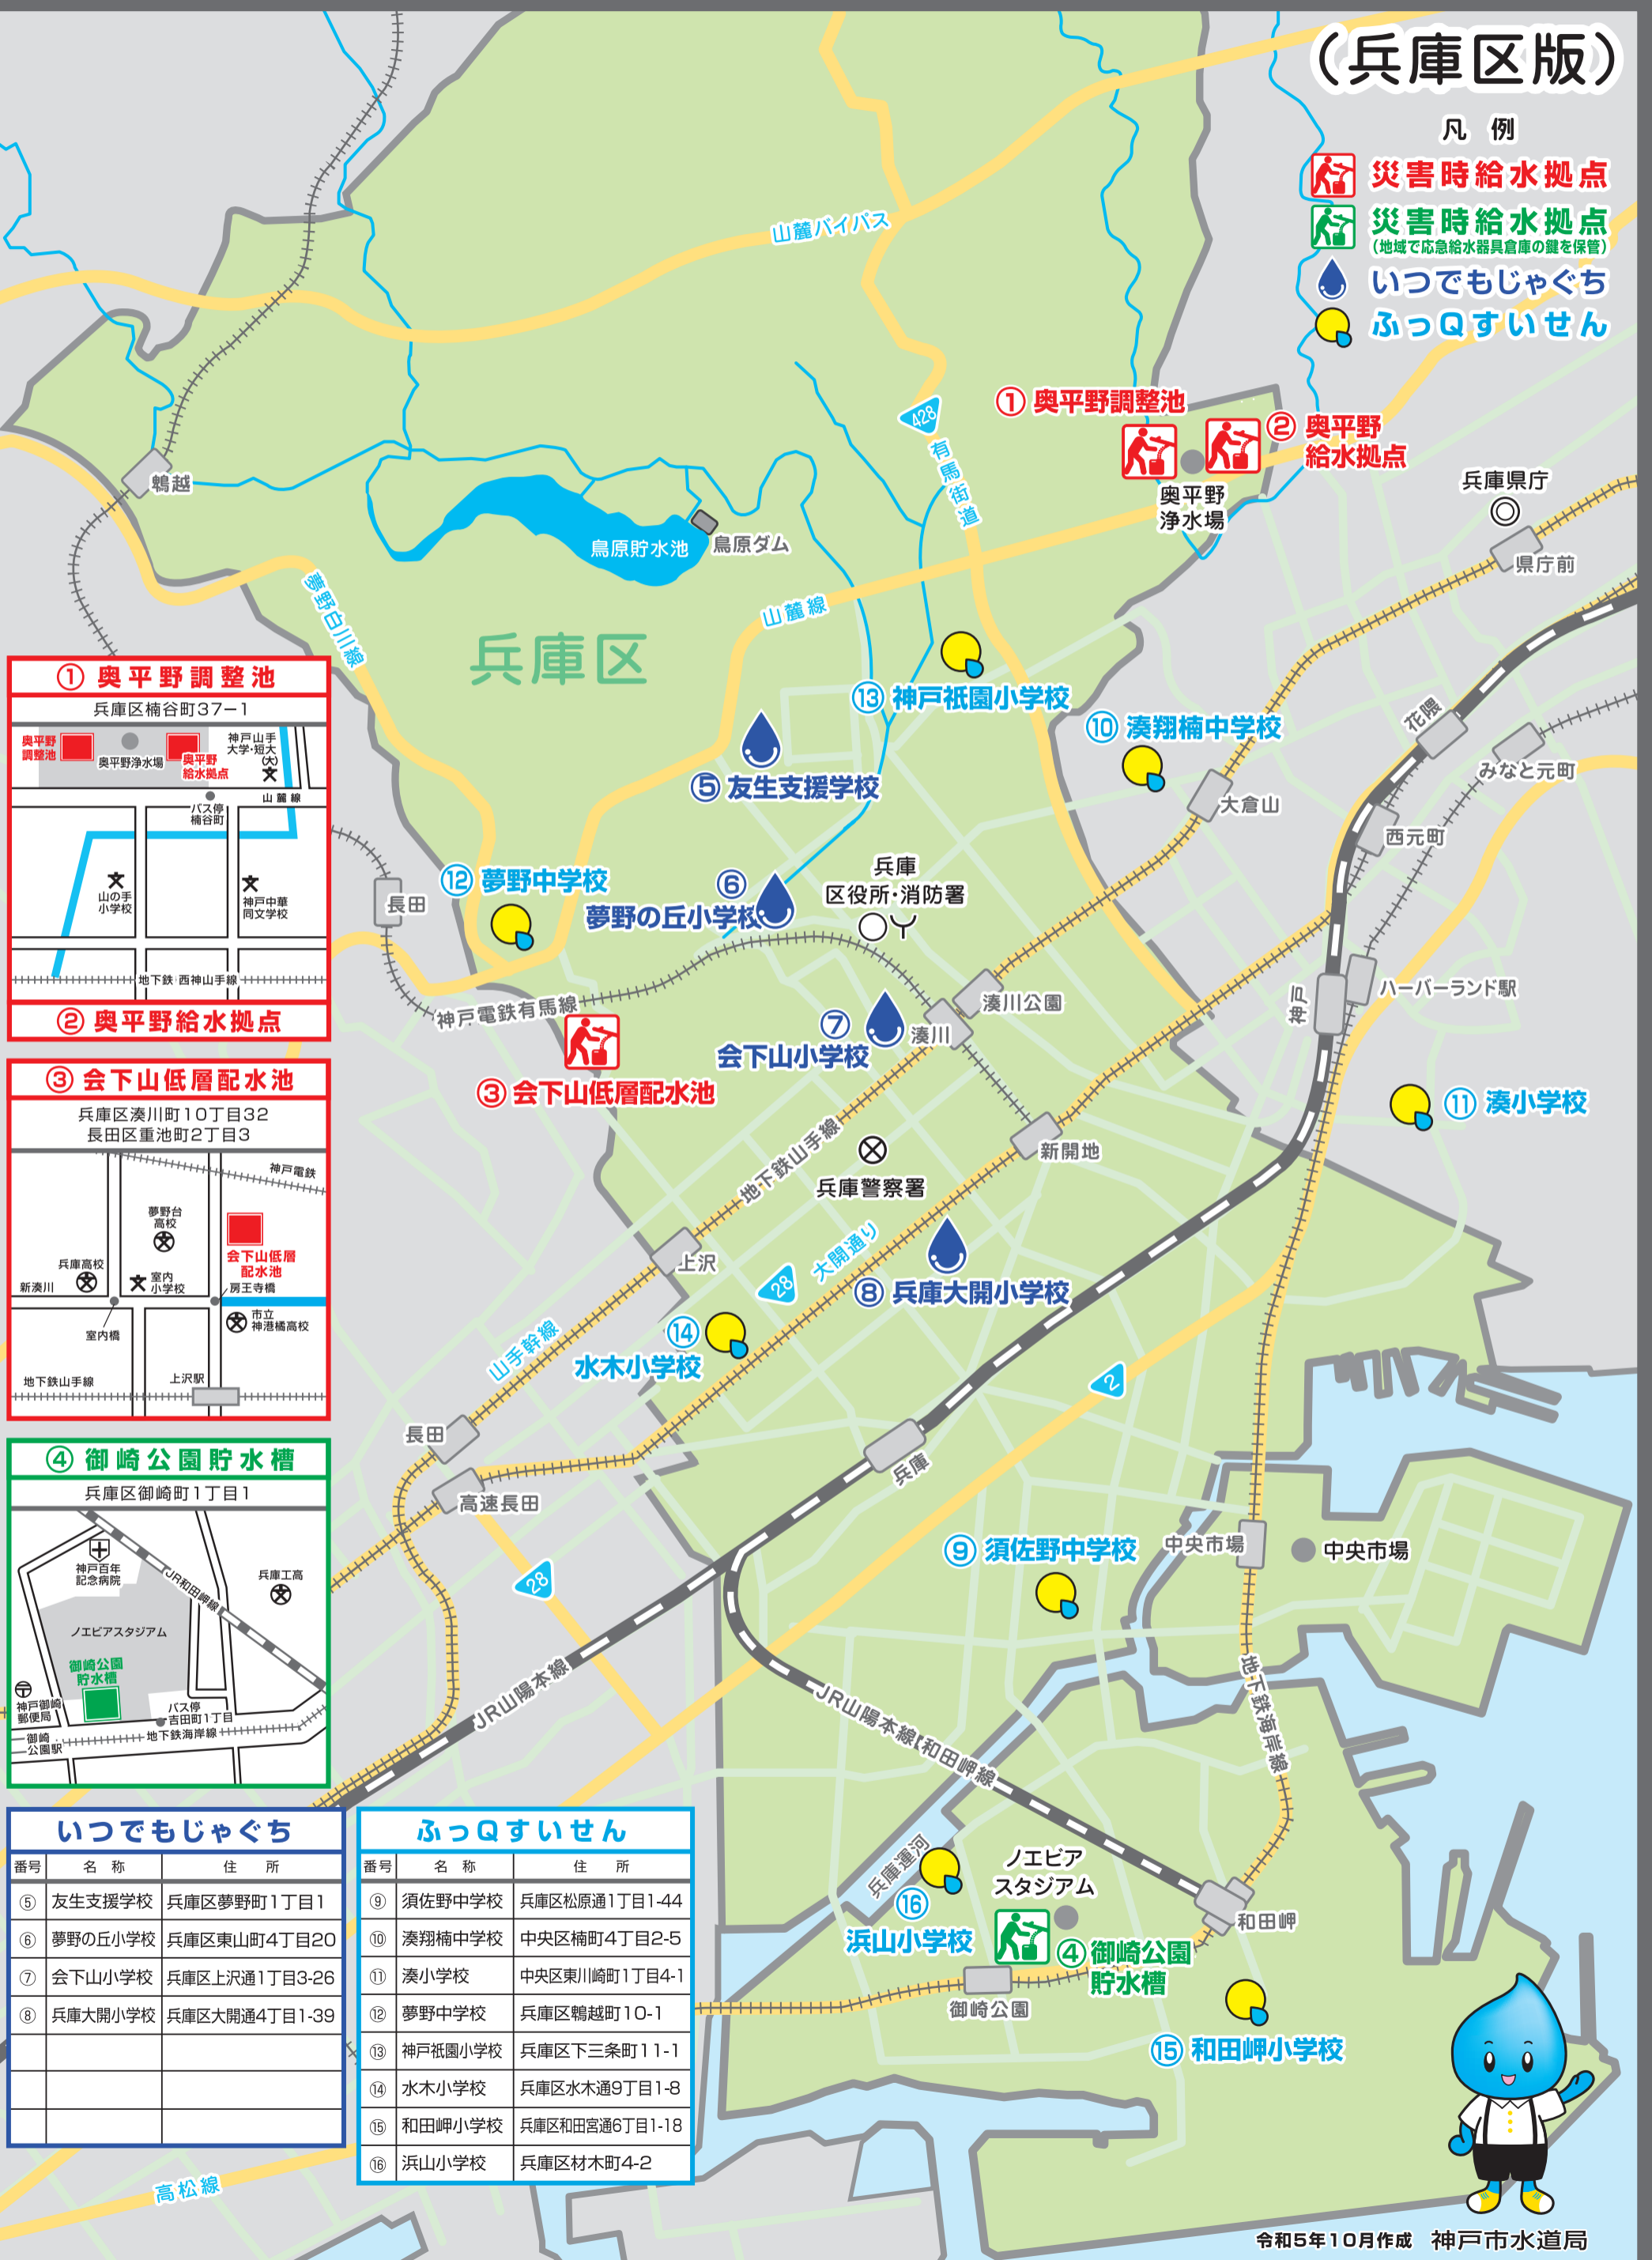

# ～災害時給水マップ～

東部水道管理事務所  
TEL 341-5451

(兵庫区版)

凡例

-  災害時給水拠点
-  災害時給水拠点  
(地域で応急給水器具倉庫の鍵を保管)
-  いつでもじゃぐち
-  ふっQすいせん

**① 奥平野調整池**  
兵庫区楠谷町37-1

奥平野調整池、奥平野浄水場、神戸山手大学・短大、奥平野給水拠点

バス停 楠谷町

山麓線

文 山の手小学校

文 神戸中華同文学校

地下鉄 西神山手線

**② 奥平野給水拠点**

**③ 会下山低層配水池**  
兵庫区湊川町10丁目32  
長田区重池町2丁目3

神戸電鉄

夢野台高校

兵庫高校

新湊川

室内小学校

室内橋

市立神港橋高校

地下鉄山手線

上沢駅

**④ 御崎公園貯水槽**  
兵庫区御崎町1丁目1

神戸百年記念病院

ノエピアスタジアム

御崎公園貯水槽

神戸御崎郵便局

御崎公園駅

バス停 吉田町1丁目

地下鉄海岸線

**いつでもじゃぐち**